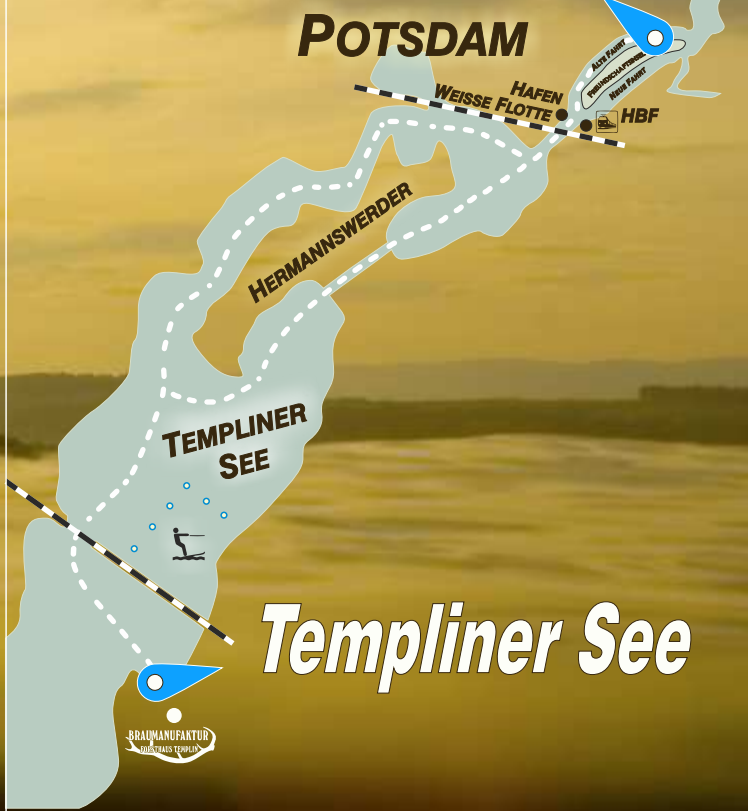

Freundschaftsinsel

Templiner See